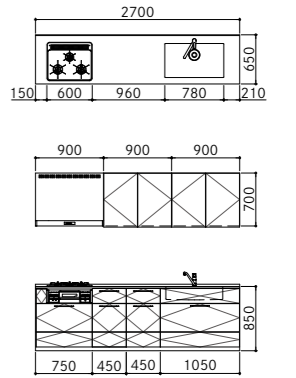

SETPLAN セットプラン

I型壁付け

食器洗い乾燥機なし

間口2100mm

間口2250mm

間口2400mm

間口2550mm

間口2700mm