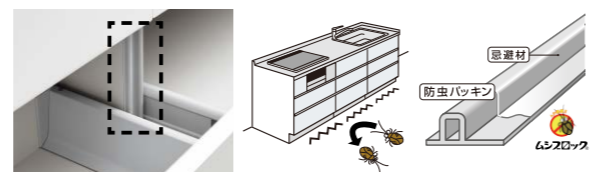

害虫の侵入を防ぐ「ムシブロックパッキン」人体に無害で害虫を防ぐ忌避材をコーティングしたパッキンにより、いつまでも快適なLDKを実現します。（アース製薬株式会社との共同開発）

■水栓金具

シングルレバー混合水栓

KVK製

JS-KM5011NTE D ¥28,900

回転規制：なし
ホース引き出し：なし
吐水方式：整流（泡沫）

■ガスコンロ

ホーロートップタイプ

パロマ製

JS-PKD-N36S-★ ¥104,000

トップ色：ニュートラルグレー
フェイス色：シルバー
水なし片面焼きグリル

■レンジフード

シロッコファン壁付けタイプ

富士工業製

JS-ADRL-3A-9017EWR/LSI ¥117,900

LED照明
ファンシークリーンフィルター
整流板

■食器洗い乾燥機

スライドオープン・コンパクトタイプ

リンナイ製

JS-RKW-405AM-SV ¥161,700

バイタル除菌洗浄
ソフト排気