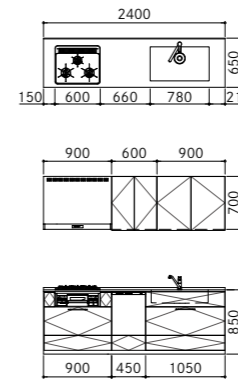

SETPLAN セットプラン

I型壁付け

食器洗い乾燥機なし

食器洗い乾燥機あり

食器洗い乾燥機あり

ペニンシュラ型

食器洗い乾燥機なし

食器洗い乾燥機あり

[ダイニング側]

[ダイニング側]