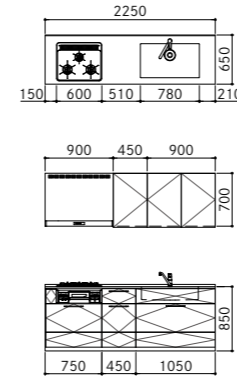

SETPLAN セットプラン

I型壁付け

食器洗い乾燥機なし

間口2100mm

間口2250mm

間口2400mm

間口2550mm

間口2700mm