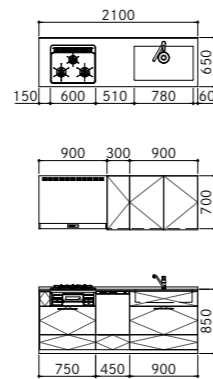

SETPLAN セットプラン

I型壁付け

食器洗い乾燥機なし

食器洗い乾燥機あり

食器洗い乾燥機あり

ペニンシュラ型

食器洗い乾燥機なし

食器洗い乾燥機あり

[ダイニング側]

[ダイニング側]