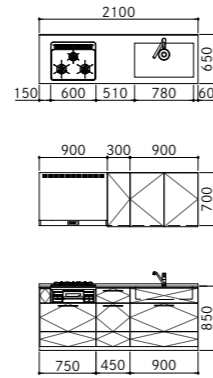

オプション	<input type="checkbox"/> エンドパネル追加(シンク側) <input type="checkbox"/> ベースキャビ用 <input type="checkbox"/> ウォールキャビ用
キッチンパネル	パーツ追加  <input type="checkbox"/> 調理プレート(ヨコ置き)  <input type="checkbox"/> 調理プレート(タテ置き)  <input type="checkbox"/> 洗剤かご  <input type="checkbox"/> タオルハンガー  <input type="checkbox"/> プルダウン収納
キッチンパネル	<input type="checkbox"/> M04 トランスリュウム ページュ柄 <input type="checkbox"/> M05 トランスリュウム ホワイト柄 <input type="checkbox"/> M09 クリスタルストーン ホワイト柄 <input type="checkbox"/> M13 ピアノコカラ柄 (柄方向性あり) <input type="checkbox"/> M15 チョーク ホワイト柄 <input type="checkbox"/> M51 ステンレス <input type="checkbox"/> 3×8サイズ <input type="checkbox"/> 枚 <input type="checkbox"/> 3×6サイズ <input type="checkbox"/> 枚 <input type="checkbox"/> アルミ見切りカバー <input type="checkbox"/> 本 <input type="checkbox"/> 取り付け部材標準タイプ <input type="checkbox"/> 本
カップボード	<input type="checkbox"/> カウンタータイプ 間口：900mm 奥行：470mm 高さ：2350mm <input type="checkbox"/> 家電収納タイプ 間口：900mm 奥行：470mm 高さ：2350mm <input type="checkbox"/> トールタイプ 間口：900mm 奥行：470mm 高さ：2350mm <input type="checkbox"/> 家電収納タイプ+トールタイプ 間口：1800mm 奥行：470mm 高さ：2350mm
■カウンター	奥行約470mmで大型オープンレンジも置ける 今ドキの大きめサイズのオープンレンジが置ける絶妙な奥行き！ カップボードの奥行きは約470mmを確保し、大型のオープンレンジを置くことができます。食器類を出し入れする際の仮置きスペースとしても重宝する広さです。    明るい白色のメラミンカウンター
■アルミ枠(半透明パネル)	 ※ウォールキャビネット

SETPLAN セットプラン

I型壁付け

食器洗い乾燥機なし

間口2100mm

間口2250mm

間口2400mm

間口2550mm

間口2700mm