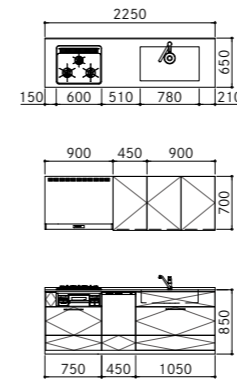

SETPLAN セットプラン

I型壁付け

食器洗い乾燥機なし

食器洗い乾燥機あり

食器洗い乾燥機あり

ペニンシュラ型

食器洗い乾燥機なし

食器洗い乾燥機あり

[ダイニング側]

[ダイニング側]