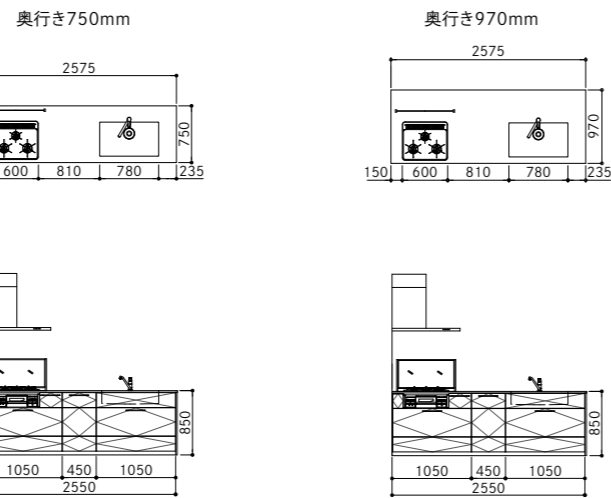

SETPLAN セットプラン

I型壁付け

食器洗い乾燥機なし

間口2100mm

間口2250mm

間口2400mm

間口2550mm

間口2700mm

間口2100mm

間口2250mm

間口2400mm

間口2550mm

間口2700mm

食器洗い乾燥機あり

間口2575mm

食器洗い乾燥機あり

間口2575mm

ペニンシュラ型

食器洗い乾燥機なし

食器洗い乾燥機あり

[ダイニング側]

[ダイニング側]