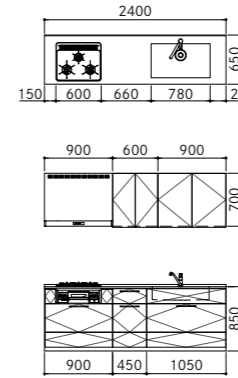

SETPLAN セットプラン

I型壁付け

食器洗い乾燥機なし

間口2100mm

間口2250mm

間口2400mm

間口2550mm

間口2700mm