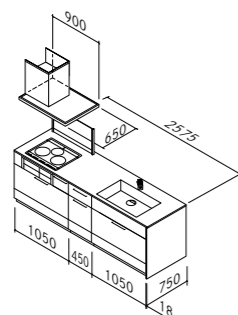

ペニンシュラ型

食器洗い乾燥機なし