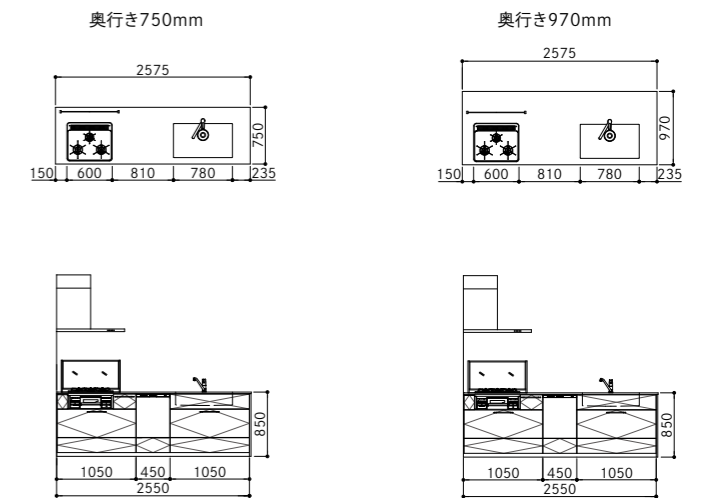

SETPLAN セットプラン

I型壁付け

食器洗い乾燥機なし

間口2100mm

間口2250mm

間口2400mm

間口2550mm

間口2700mm

間口2575mm

ペニンシュラ型

食器洗い乾燥機なし

食器洗い乾燥機あり

[ダイニング側]

[ダイニング側]