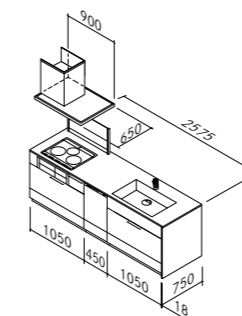

SETPLAN セットプラン

I型壁付け

食器洗い乾燥機なし

食器洗い乾燥機あり

食器洗い乾燥機あり

間口2575mm

ペニンシュラ型

食器洗い乾燥機なし

食器洗い乾燥機あり

[ダイニング側]

[ダイニング側]