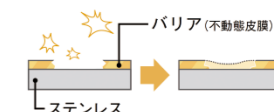

サビに強い
表面に薄いバリア（不動態皮膜）があり、サビから守ってくれます。バリアは、傷ついても空気があれば自己再生します。