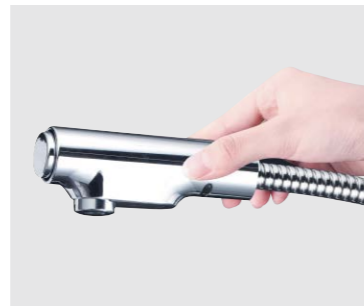

ハンドシャワー

コンパクトなシャワーヘッドは引き出すことができ、広いシンクの掃除も楽にできます。

広い吐水口空間

大きく広い吐水空間がとれますので、大きな鍋やフライパンが楽に洗え、使い勝手に優れています。

プッシュ切替式

シャワー・ストレート吐水の切替はプッシュ式で簡単です。

ストレート吐水

首振シャワーヘッド