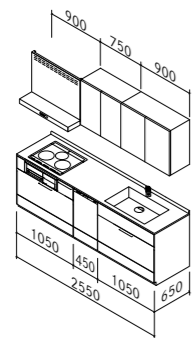

SETPLAN セットプラン

I型壁付け

食器洗い乾燥機なし

間口2100mm

間口2250mm

間口2400mm

間口2550mm

間口2700mm

間口2100mm

間口2250mm

間口2400mm

間口2550mm

間口2700mm

食器洗い乾燥機あり

間口2575mm

食器洗い乾燥機あり