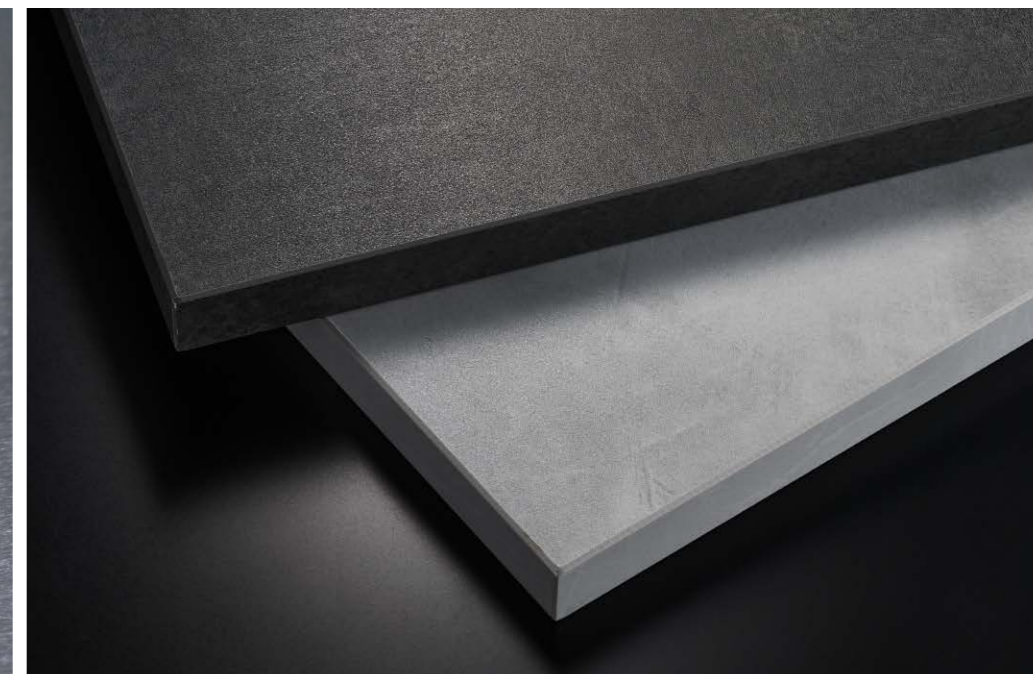

02

木のぬくもりに、都会的なスタイルが融け込む。

キッチン (ペニンシュラ型)

サイズ	: W2725 × D970mm	IHクッキングヒーター	: 3口IH
ワークトップ	: チャコールサーフェス	レンジフード	: サイドフード
シンク	: ステンレス スクエアシンク	食器洗い機	: 深型タイプ
扉柄	: プラティエダーク柄	水栓金具	: 浄水器一体型水栓

カッポード (カウンタータイプ)

サイズ	: W3600 × D473mm (カウンター: W1800+1800mm)
カウンター	: チャコールサーフェス
扉柄	: ネイキッドライト柄