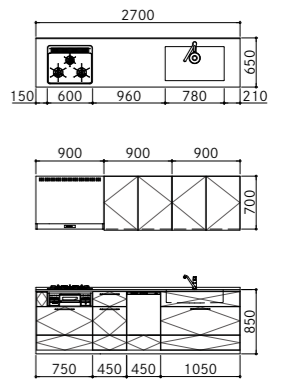

SETPLAN セットプラン

I型壁付け

食器洗い乾燥機なし

食器洗い乾燥機あり

食器洗い乾燥機あり

ペニンシュラ型

食器洗い乾燥機なし

食器洗い乾燥機あり

[ダイニング側]

[ダイニング側]