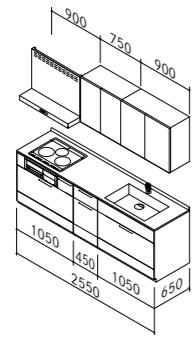

SETPLAN セットプラン

I型壁付け

食器洗い乾燥機なし