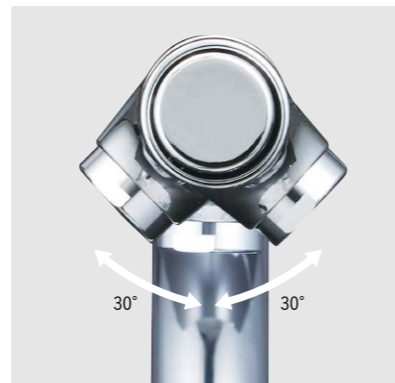

ハンドシャワー

コンパクトなシャワーヘッドは引き出すことができ、広いシンクの掃除も楽にできます。

広い吐水口空間

大きく広い吐水空間がとれますので、大きな鍋やフライパンが楽に洗え、使い勝手に優れています。

プッシュ切替式

シャワー・ストレート吐水の切替はプッシュ式で簡単です。

ストレート吐水

首振シャワーヘッド

原水シャワー

原水ストレート

引き出せる浄水器部

浄水カートリッジを内蔵する浄水器部のサイズをあらためて見直し、持ちやすく引き出しやすい小型サイズを実現。浄水器部は女性の手にもしっかりと取ります。

野菜洗いに最適な浄水シャワー

浄水シャワーは、特に葉物野菜を洗う時に広範囲で洗えるのでとても便利です。水道水中の残留塩素は、食材のビタミンを分解してしまいますので、お料理にも残留塩素をしっかり除去した浄水をおすすめします。