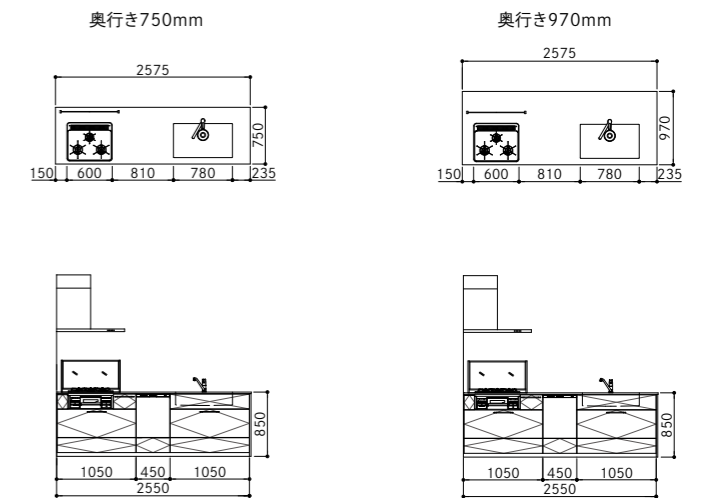

SETPLAN セットプラン

I型壁付け

食器洗い乾燥機なし

間口2100mm

間口2250mm

間口2400mm

間口2550mm

間口2700mm

間口2100mm

間口2250mm

間口2400mm

間口2550mm

間口2700mm

食器洗い乾燥機あり

間口2575mm

食器洗い乾燥機あり

間口2575mm

ペニンシュラ型

食器洗い乾燥機なし

食器洗い乾燥機あり

[ダイニング側]

[ダイニング側]