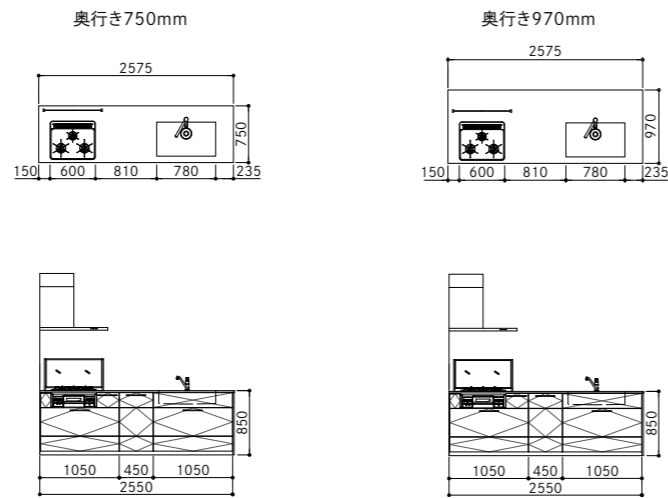

SETPLAN セットプラン

I型壁付け

食器洗い乾燥機なし

間口2100mm

間口2250mm

間口2400mm

間口2550mm

間口2700mm

間口2100mm

間口2250mm

間口2400mm

間口2550mm

間口2700mm

食器洗い乾燥機あり

間口2575mm

食器洗い乾燥機あり

間口2575mm

ペニンシュラ型

食器洗い乾燥機なし

食器洗い乾燥機あり

[ダイニング側]

[ダイニング側]