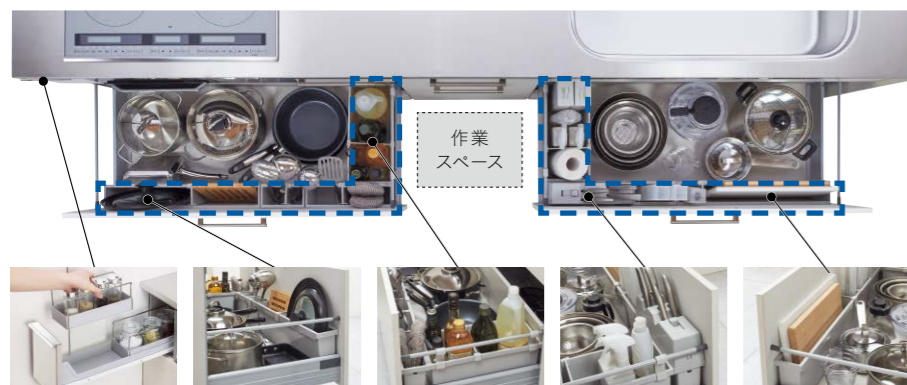

モバイルラック
ラックごと取り出して、使い終わったらそのまま収納。水洗いも可能です。

加熱機器下収納
カトラリーやフライパンのふたなど、よく使うものを立てて収納することができます。

ボトル収納
油や調味料などのボトルを立てて収納し、取り出しやすくなりました。

包丁差し
包丁差しは4本収納でき、チャイルドロック付きです。

シンク下収納
まな板やラップなどを立てて入れることができ、取り出しやすくなりました。

作業効率があがるL型の「インナーポケット」キッチン中央の作業スペースに立った時に収納物が取り出しやすいスタイル。よく使うものを取り出しやすいよう、インナーポケットを引き出しの手前とキッチンの中央側に配置し、作業効率の向上を図ります。ポケットは配置を変えることができ、利き手や収納物に合わせてカスタマイズが可能です。取り出しやすさと可変性を両立した収納です。ポケットは個々に取り出して水洗いも可能です。