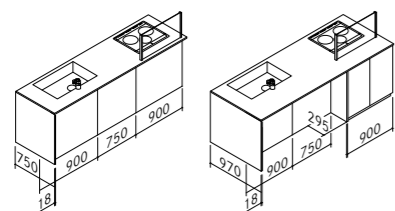

SETPLAN セットプラン

I型壁付け

食器洗い乾燥機なし

間口2100mm

間口2250mm

間口2400mm

間口2550mm

間口2700mm

間口2575mm

ペニンシュラ型

食器洗い乾燥機なし

食器洗い乾燥機あり

[ダイニング側]

[ダイニング側]