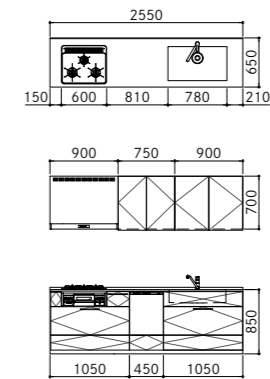

SETPLAN セットプラン

I型壁付け

食器洗い乾燥機なし

食器洗い乾燥機あり

食器洗い乾燥機あり

ペニンシュラ型

食器洗い乾燥機なし

食器洗い乾燥機あり

[ダイニング側]

[ダイニング側]