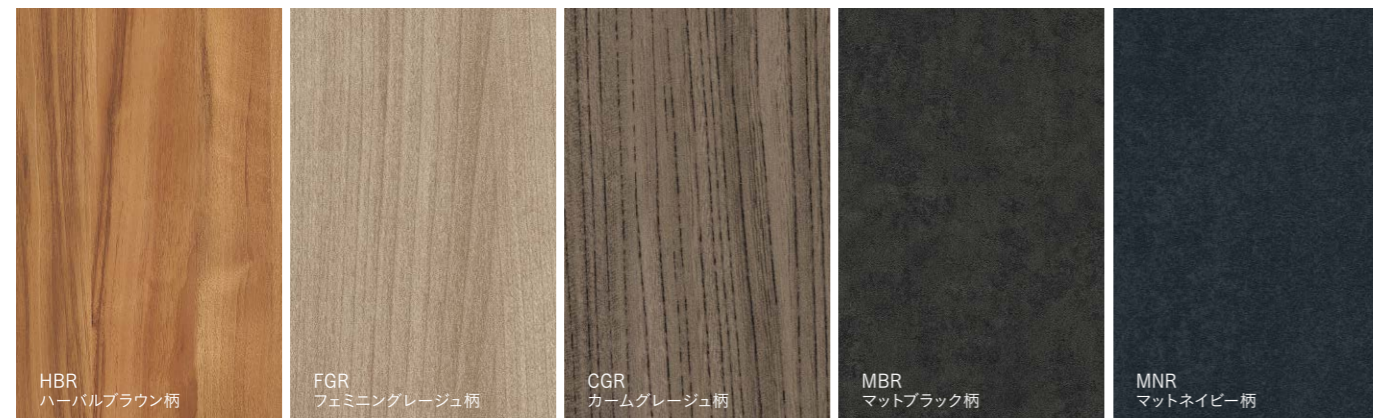

シングルレバーシャワー水栓

KVK製
 (一般地用)
 JS-KM6101ECBN ¥144,900
 (寒冷地用)
 JS-KM6101ZECBN ¥147,600
 回転規制: 160°
 ホース引き出し: あり
 吐水方式: 整流・シャワー

DOOR DESIGN 扉

■マット調木目・単色シリーズ

樹種の豊かな表情を再現した木目柄に加え、都会的な雰囲気のブラックとネイビーの単色扉をご用意。

■マテリアルシリーズ