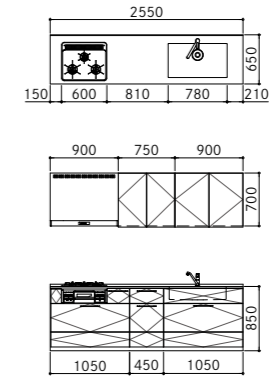

SETPLAN セットプラン

I型壁付け

食器洗い乾燥機なし

間口2100mm

間口2250mm

間口2400mm

間口2550mm

間口2700mm